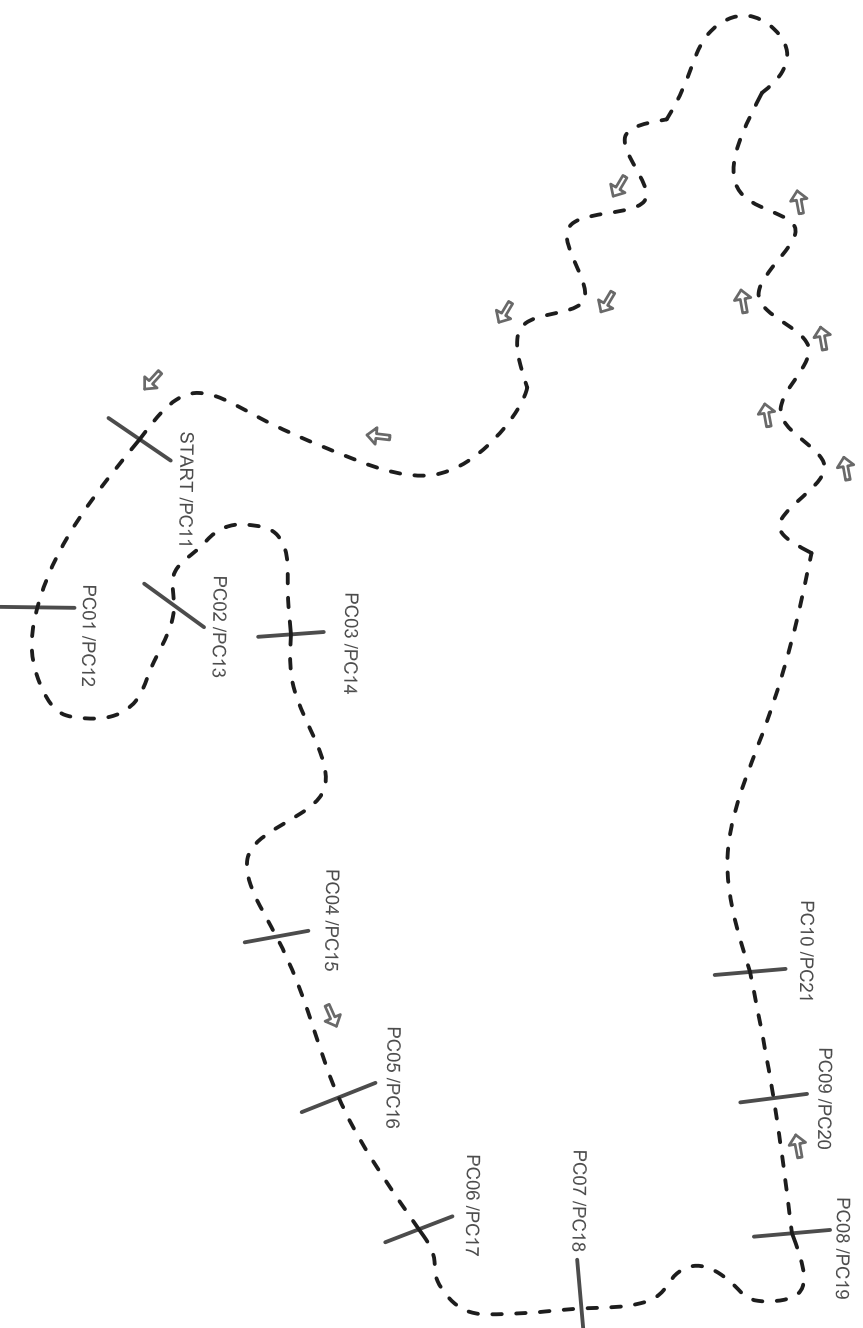

PROVA CAPOMULINI

START	PC01	6"	MT = 25.00	media 15 km/h
PC01	PC02	4"	MT = 20.00	media 18 km/h
PC02	PC03	5"	MT = 32.00	media 23.05 km/h
PC03	PC04	8"	MT = 40.00	media 18 km/h
PC04	PC05	3"	MT = 17.00	media 20.05 km/h
PC05	PC06	4"	MT = 16.00	media 14.5 km/h
PC06	PC07	5"	MT = 26.00	media 18.70 km/h
PC07	PC08	4"	MT = 26.00	media 23.5 km/h
PC08	PC09	7"	MT = 30.00	media 15.40 km/h
PC09	PC10	3"	MT = 12.00	media 14.5 km/h
PC10	PC11	47"	MT = 205.0	media 15.70 km/h
PC11	PC12	5"	MT = 25.00	media 18 km/h
PC12	PC13	4"	MT = 20.00	media 18 km/h
PC13	PC14	6"	MT = 32.00	media 19.2 km/h
PC14	PC15	7"	MT = 40.00	media 20.57 km/h
PC15	PC16	3"	MT = 17.00	media 20.4 km/h
PC16	PC17	4"	MT = 16.00	media 14.4 km/h
PC17	PC18	4"	MT = 26.00	media 23.4 km/h
PC18	PC19	4"	MT = 26.00	media 23.4 km/h
PC19	PC20	6"	MT = 30.00	media 18 km/h
PC20	PC21	3"	MT = 12.00	media 14.4 km/h