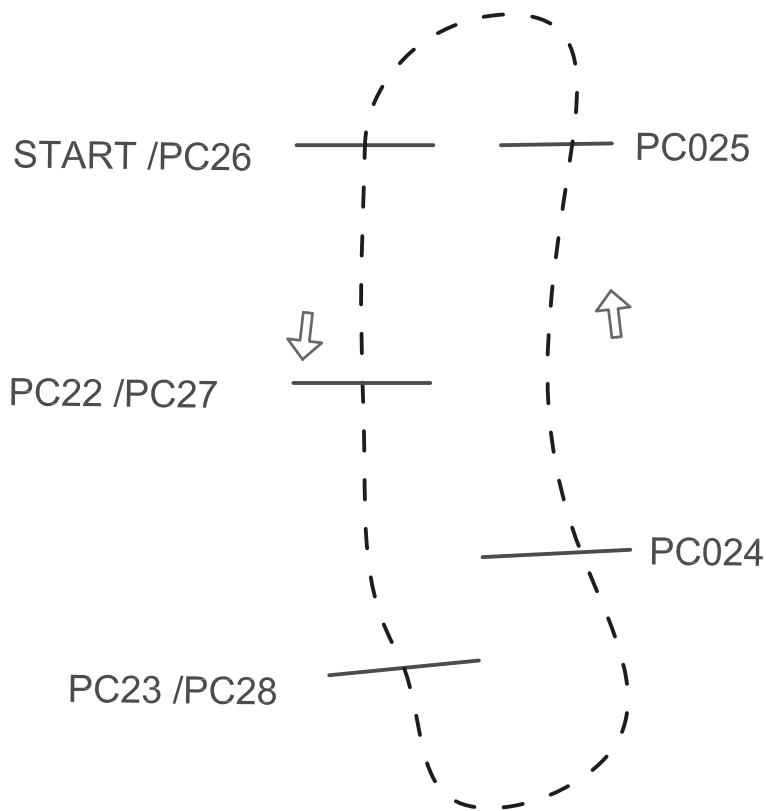

PROVA ACI SAN FILIPPO

START	PC22	3"	MT = 14.00	media 16.8 km/h
PC22	PC23	3"	MT = 14.00	media 16.8 km/h
PC23	PC24	4"	MT = 19.00	media 17.1 km/h
PC24	PC25	4"	MT = 23.00	media 20.7 km/h
PC25	PC26	4"	MT = 16.00	media 14.4 km/h
PC26	PC27	3"	MT = 14.00	media 16.8 km/h
PC27	PC28	3"	MT = 14.00	media 16.8 km/h