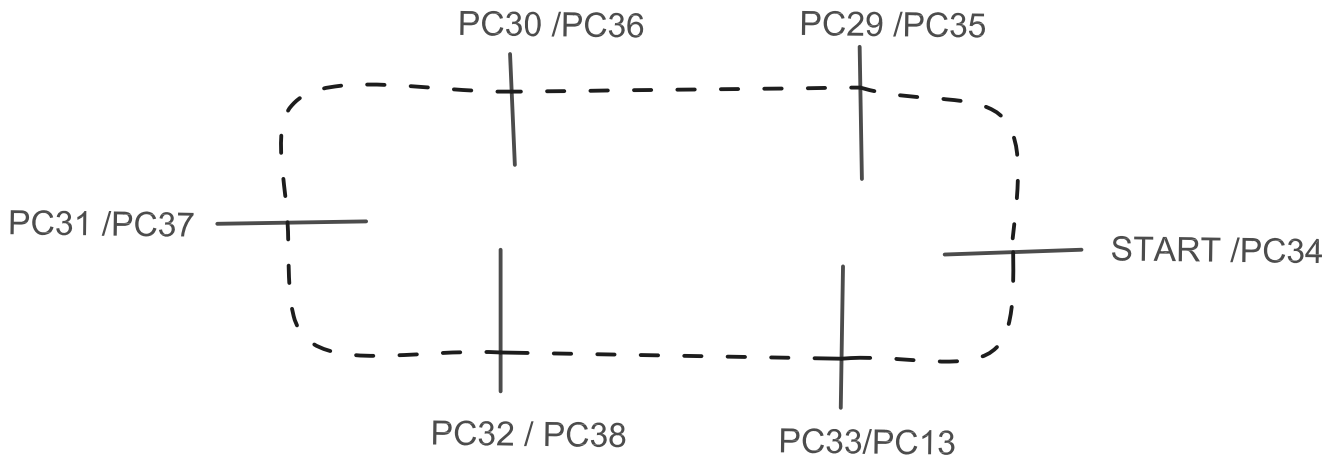

PROVA ACI BONACCORSI

START	PC29	4"	MT = 18.00	media 16.2 km/h
PC29	PC30	4"	MT = 20.00	media 18 km/h
PC30	PC31	4"	MT = 18.00	media 16.2 km/h
PC31	PC32	3"	MT = 17.00	media 20.4 km/h
PC32	PC33	3"	MT = 16.00	media 19.2 km/h
PC33	PC 34	5"	MT = 24.00	media 17.3 km/h
PC34	PC35	3"	MT = 18.00	media 21.6 km/h
PC35	PC36	4"	MT = 20.00	media 18 km/h
PC36	PC37	3"	MT = 18.00	media 21.6 km/h
PC37	PC38	4"	MT = 17.00	media 15.3 km/h